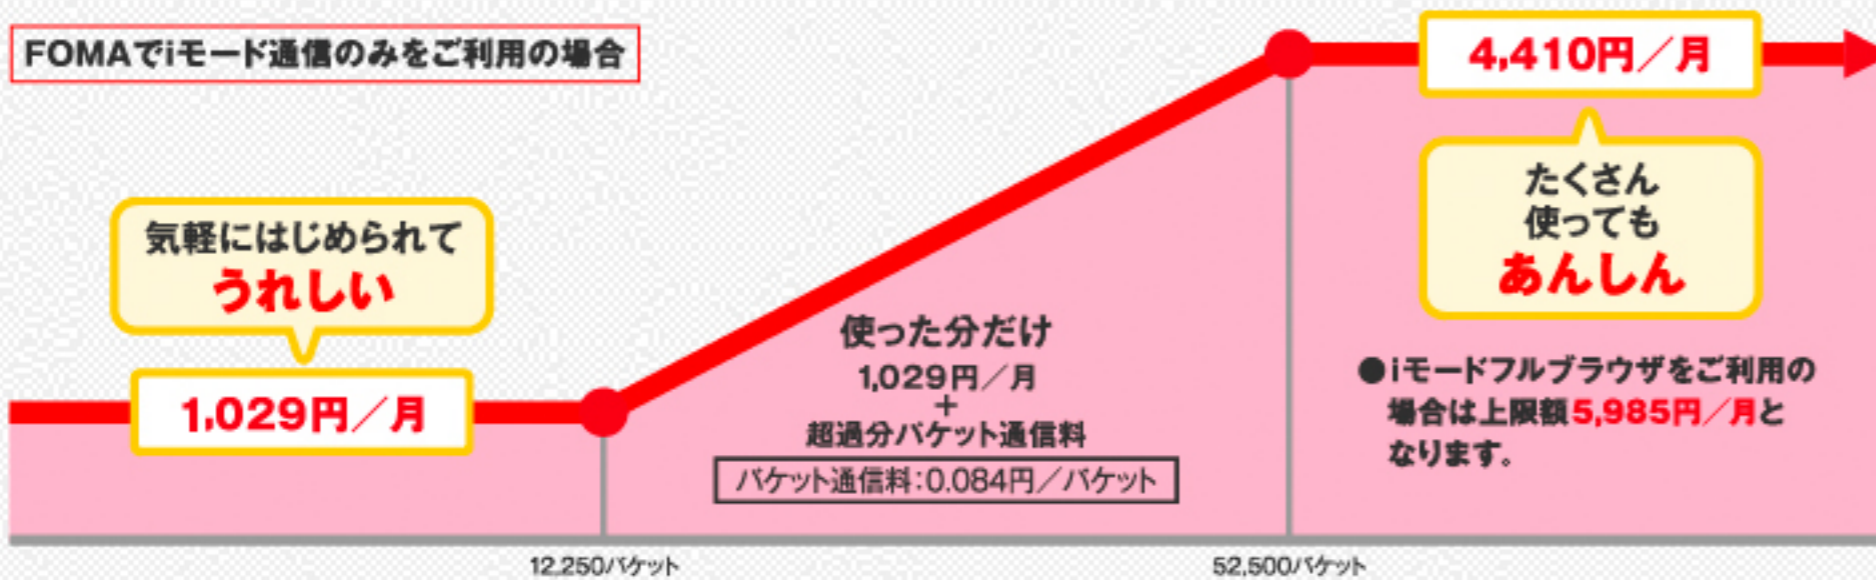

FOMA N706i II

GSMローミング・ワンセグ対応の
ハイスペック amadana ケータイ。
amadanaは、株式会社リアルウーリーの登録商標です。

「ベーシックコース」は、購入機種を24ヵ月間継続してご利用頂くことを条件にドコモが販売価格のうち、15,750円を負担致します。*2年以内に機種変更/解約/利用休止をされる場合は、630円×残月数の「ベーシックコース」解除料をお支払い頂きます。*料金プランは「ベーシックプラン」となります。

2段階のiモードパケット定額

パケ・ホーダイダブル登場!

月々1,029円から気軽にはじめられて、たくさん使ってもあんしんの上限額4,410円!

FOMAでiモード通信のみをご利用の場合

お申込みは
当店まで!

パケ・ホーダイダブルスタート記念!

エンジョイ!
コンテンツ
キャンペーン

2008.10.1~11.30